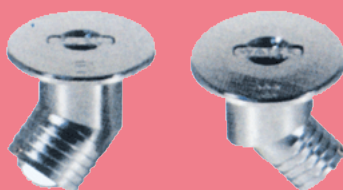

Cockpit Auslass Niro AISI 316 A4 versenkbar / Lenzer

Artikelnummer	Preis	Aussen DM. mm	Rohr DM. mm	Länge. mm	Abflussgrösse
306023	39,90 €	80	50	47	1" - 1/2"

Tankeinfüllstutzen Niro AISI 316 A4 versenkbarer Griff; gebogen, Sicherungskette für den Deckel. Der Deckel überlappt den eigentlichen Tankstutzen, so daß im Deckel stehendes Wasser beim Öffnen nicht in den Tank läuft

Artikelnummer	Preis	Model	DM. mm
104706	35,90 €	Benzin	38
274441	45,90 €	Benzin	50
274442	35,90 €	Diesel	38
274443	45,90 €	Diesel	50
274444	35,90 €	Wasser	38
274445	45,90 €	Wasser	50
274446	35,90 €	Wasser	38
274447	45,90 €	Wasser	50