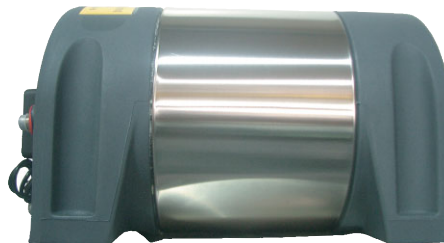

**SIGMAR MARINE COMPACT**

Die Compact und die Compact Inox sind die beiden neuen Baureihen von SIGMAR MARINE. Innovative Wassererboiler, von 20 bis 80 Liter Volumen, die speziell für den Wassersportbereich entwickelt wurden. Der massive 1,5mm starke Tank ist mit Argon schutzgasverschweißt. Alle Boiler besitzen eine Halterung, die ein maximum an Montagemöglichkeiten erlauben. Ausgestattet sind sie außerdem mit einem 220V Heizelement, einem Thermostat und einem Sicherheits-/Rückschlagventil. Alles in einem Gehäuse zusammengefasst, was wiederum die Montage in einem bestehenden Kaltwassersystem erleichtert. Die Warmwasserbereitung nutzt die Abwärme des Kühlkreislaufs des Motors oder die Land-Stromversorgung, bzw. einen Generator. Insbesondere die Nutzung der Abwärme ist ökonomisch, da so das Wasser permanent erhitzt wird und durch die hervorragende Isolierung des Boilers lange Zeit heiß vorrätig gehalten wird. Alle Boiler sind auf einen Abschaltdruck von 4bar (58psi) eingestellt. Ersatzteile sind auf Anfrage, auch für ältere Modelle, lieferbar.

Art.-No.	Kapazität	Abmessungen			Netzspannung	Leistung	Gewicht
		H	B	T			
SI C020	20 Liter	358mm	366mm	430mm	230V	800W	7 kg
SI C022	22 Liter	297mm	287mm	558mm	230V	800W	8 kg
SI C030	30 Liter	358mm	366mm	540mm	230V	800W	9 kg
SI C040	40 Liter	358mm	366mm	660mm	230V	800W	11 kg

**SIGMAR MARINE COMPACT INOX**

Art.-No.	Kapazität	Abmessungen			Netzspannung	Leistung	Gewicht
		H	B	T			
SI CI030	30 Liter	358mm	366mm	540mm	230V	800W	9,5 kg
SI CI040	40 Liter	358mm	366mm	660mm	230V	800W	11,5 kg
SI CI060	60 Liter	358mm	366mm	875mm	230V	800W	15 kg
SI CI080	80 Liter	401mm	410mm	920mm	230V	1200W	22 kg